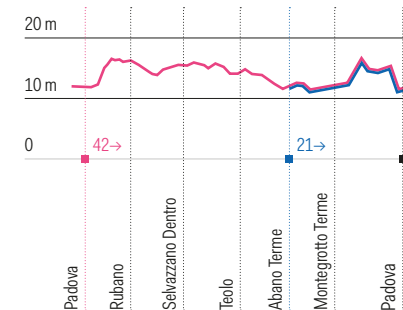

## Percorso

→ maratona km 42,195

→ mezza maratona km 21,097

## Altimetria

## Legenda

Punti ristoro

Spugnaggi

**37<sup>5</sup>** Km dalla partenza

Padova Urbs Picta